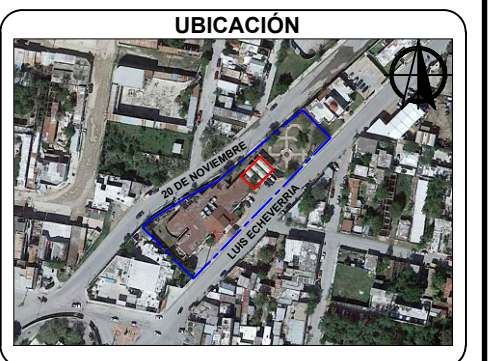

ELEVACIÓN FRONTAL

ELEVACIÓN LATERAL DERECHA

ELEVACIÓN POSTERIOR

**AMPLIACION DE DORMITORIOS  
CASA HOGAR DEL ADULTO MAYOR  
Col. Aquiles Serdán**

**ELEVACIONES**

R. AYUNTAMIENTO DE REYNOSA, TAM.  
SECRETARÍA DE OBRAS PÚBLICAS, DESARROLLO URBANO Y MEDIO AMBIENTE

OBRA: AMPLIACION DE DORMITORIOS	PLANO: A-02	ESCALA: S/E
------------------------------------	----------------	----------------

PLANO: ELEVACIONES	UBICACIÓN: CALLE LUIS ECHEVERRIA COL. AQUILES SERDAN CD. REYNOSA, TAMAULIPAS
-----------------------	---