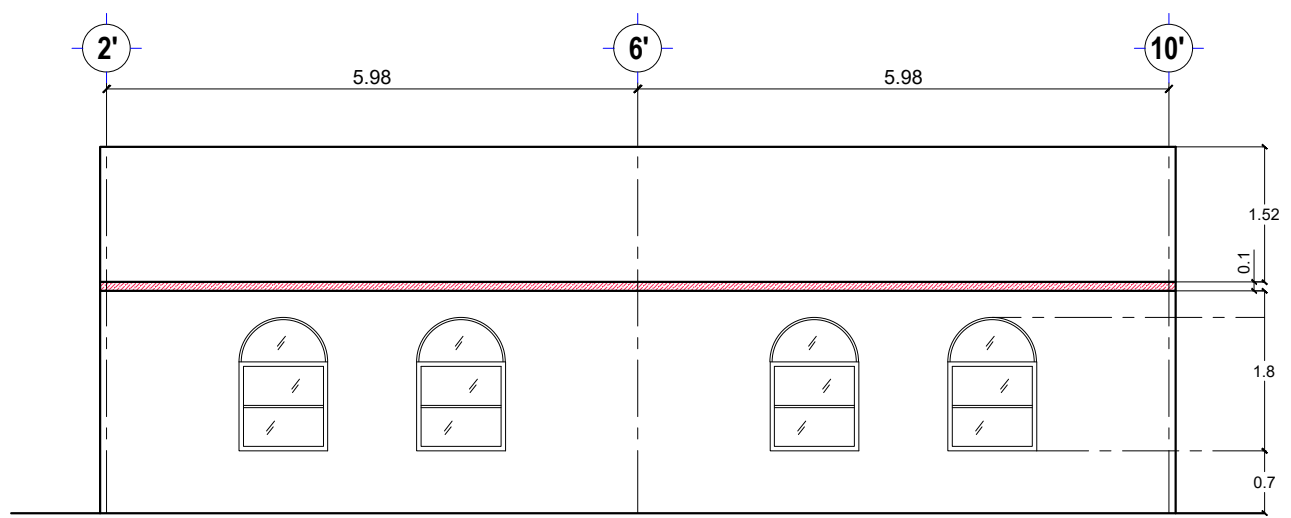

ELEVACIÓN FRONTAL

ELEVACIÓN LATERAL DERECHA

ELEVACIÓN POSTERIOR

**AMPLIACION DE DORMITORIOS  
CASA HOGAR DEL ADULTO MAYOR  
Col. Aquiles Serdán**

**ELEVACIONES**

R. AYUNTAMIENTO DE REYNOSA, TAM.  
SECRETARÍA DE OBRAS PÚBLICAS, DESARROLLO URBANO Y MEDIO AMBIENTE

OBRA: AMPLIACION DE DORMITORIOS	PLANO: A-02	ESCALA: S/E
------------------------------------	----------------	----------------

PLANO: ELEVACIONES	UBICACIÓN: CALLE LUIS ECHEVERRIA COL. AQUILES SERDAN CD. REYNOSA, TAMAULIPAS
-----------------------	---