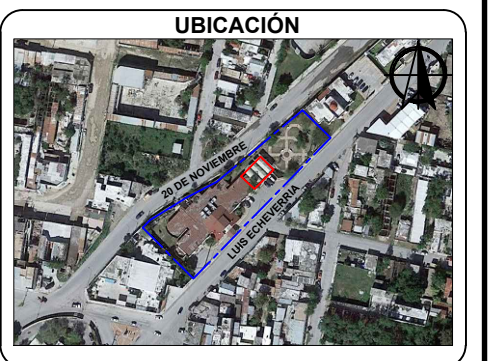

**AMPLIACION DE DORMITORIOS  
CASA HOGAR DEL ADULTO MAYOR  
Col. Aquiles Serdán**

**ARQUITECTÓNICO**

**UBICACIÓN**

**SIMBOLOGÍA**

R. AYUNTAMIENTO DE REYNOSA, TAM.  
SECRETARÍA DE OBRAS PÚBLICAS, DESARROLLO URBANO Y MEDIO AMBIENTE

OBRA: AMPLIACION DE DORMITORIOS	PLANO: A-01	ESCALA: S/E
PLANO: ARQUITECTÓNICO		UBICACIÓN: CALLE LUIS ECHEVERRÍA COL. AGUILES SERDÁN CD. REYNOSA, TAMAULIPAS

SECRETARÍO DE OBRAS PÚBLICAS,  
DESARROLLO URBANO Y MEDIO AMBIENTE