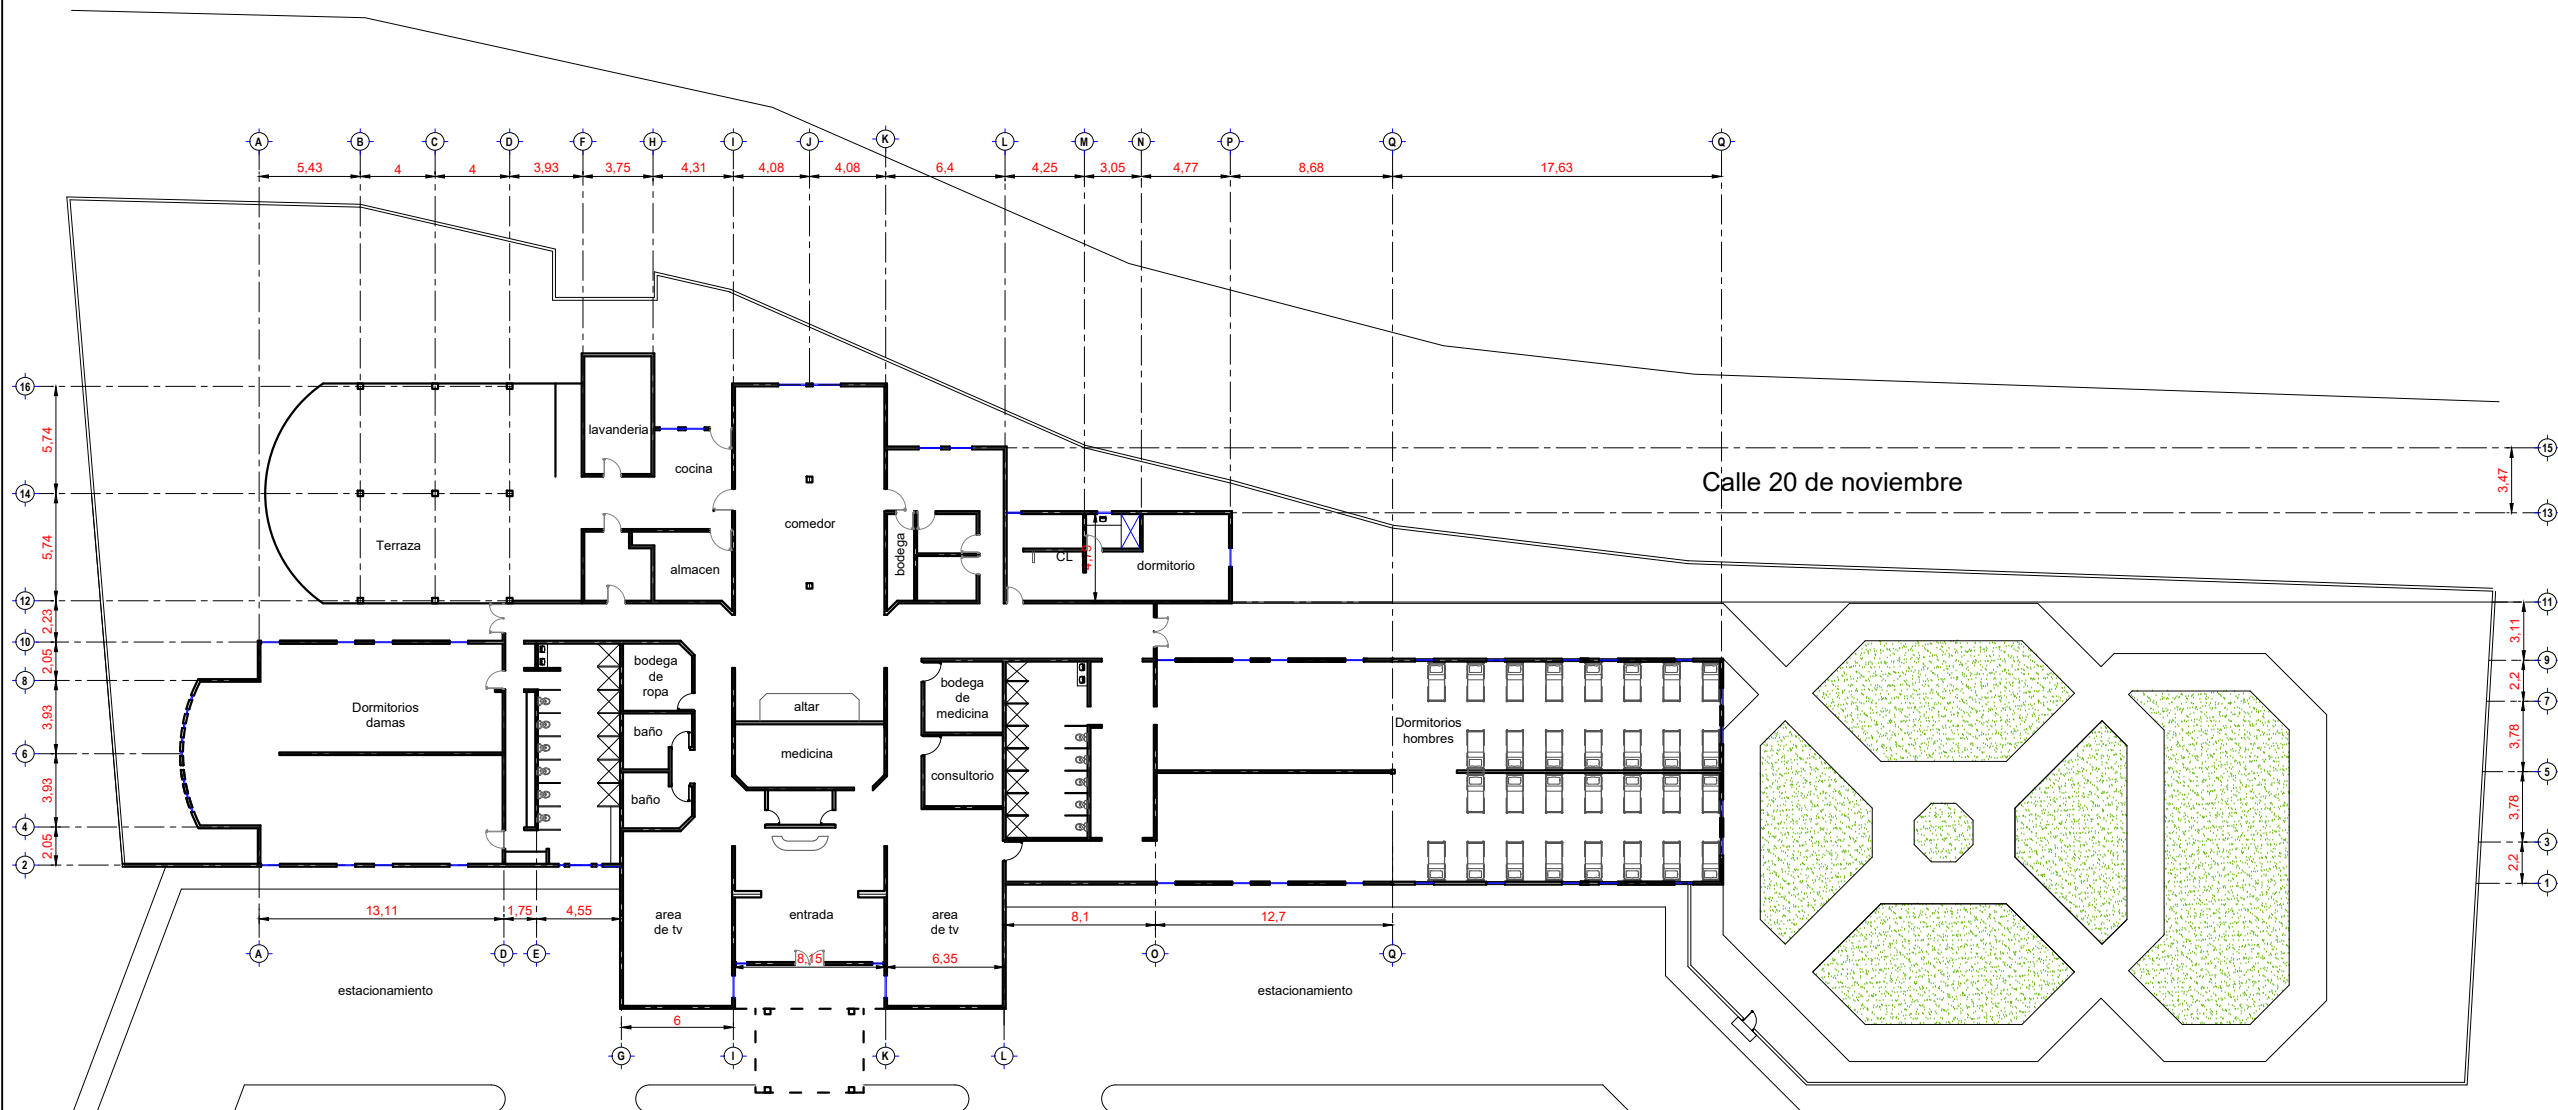

UBICACIÓN

Calle Luis Hecheverria

**AMPLIACION DE DORMITORIOS
CASA HOGAR DEL ADULTO MAYOR
Col. Aquiles Serdán**

R. AYUNTAMIENTO DE REYNOSA, TAM.
SECRETARÍA DE OBRAS PÚBLICAS, DESARROLLO
URBANO Y MEDIO AMBIENTE

OBRA: AMPLIACION DE DORMITORIOS	PLANO: AC-01	ESCALA: S/E
PLANO: PROYECTO CONJUNTO		UBICACIÓN: CALLE LUIS ECHEVERRIA COL. AQUILES SERDAN CD. REYNOSA, TAMAULIPAS

SECRETARIO DE OBRAS PÚBLICAS,
DESARROLLO URBANO Y MEDIO AMBIENTE

ARQ. EDUARDO LÓPEZ ARIAS
SUBSECRETARIO DE OBRAS
PÚBLICAS Y CONSTRUCCIÓN

ING. LEOPOLDO RDZ. SARMIENTO

DIRECCION DE PROYECTOS:

ING. ERICK MOJICA CASTRO	
JEFE DE PROYECTOS ARQUITECTÓNICOS	PROYECTÓ
ARQ. DAVID NIMROD RICO LÓPEZ	ARQ. ESTIVALY MORENO PÉREZ
FECHA: JUNIO DE 2017	